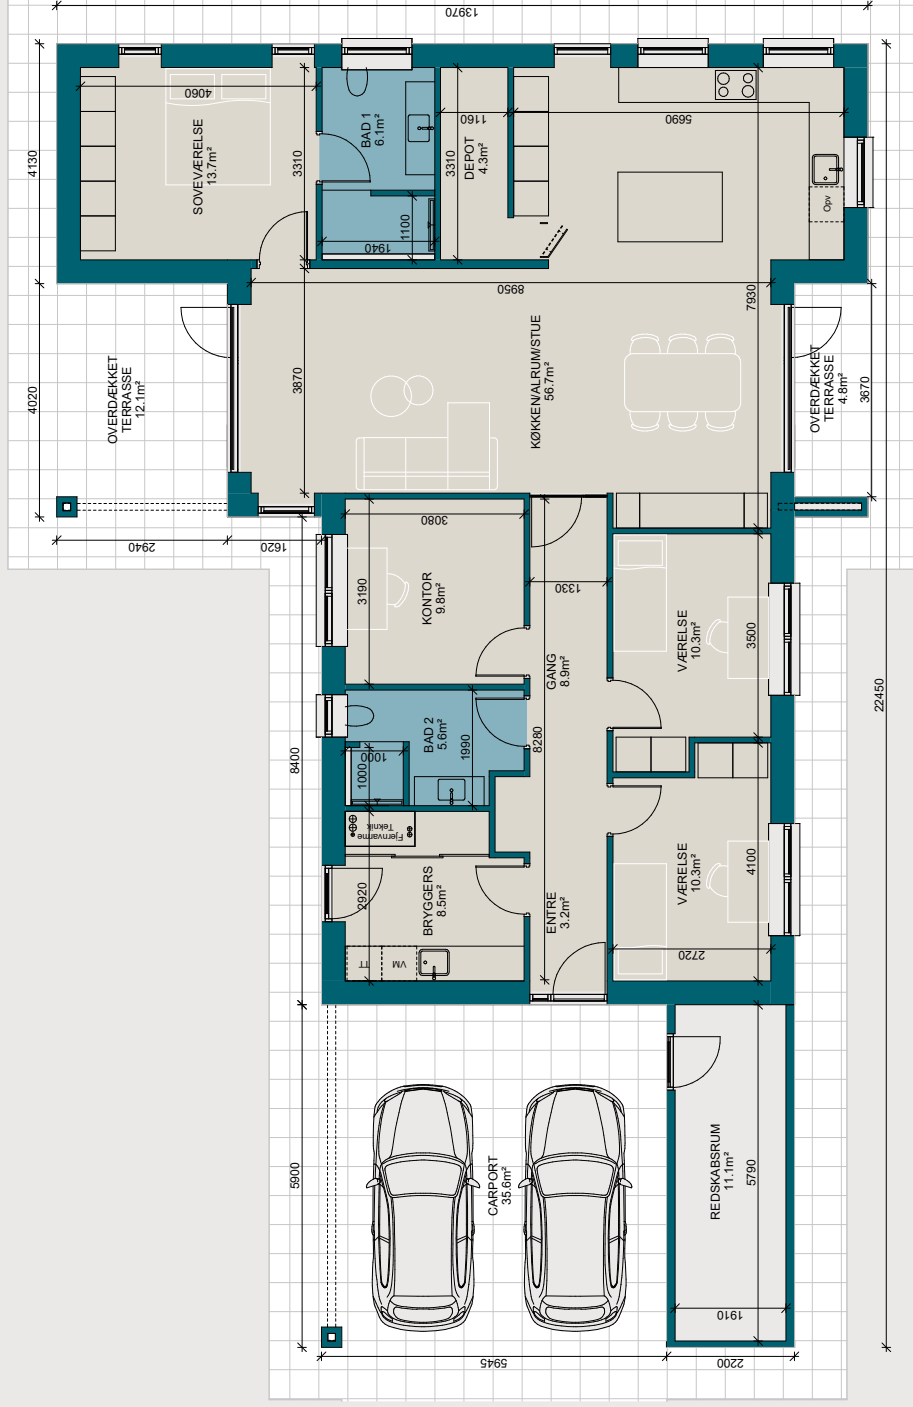

Udstillingshus Ræven 9, 9530 Støvring

Funktionel familievilla med fantastiske fællesarealer

Hustype Forskudt vinkelhus

Tagtype Sadeltag uden udhæng

Grundareal 1012 kvm

Boligareal 165 kvm

Carport 35 kvm

Redskabsrum 13 kvm

MILTON
HUSE

Udstillingshus Ræven 9, 9530 Støvring

Fakta

Boligareal 165 kvm

Antal værelser 4

Carport 35 kvm

Højdepunkter

To overdækkede terrasser

Køkken-alrum og stue i ét

Køkkendepot

Ovenlysvindue

Lystunnel i gang

Vil du se flere plantegninger?

Lad dig inspirere af hundredevis af plantegninger på miltonhuse.dk.